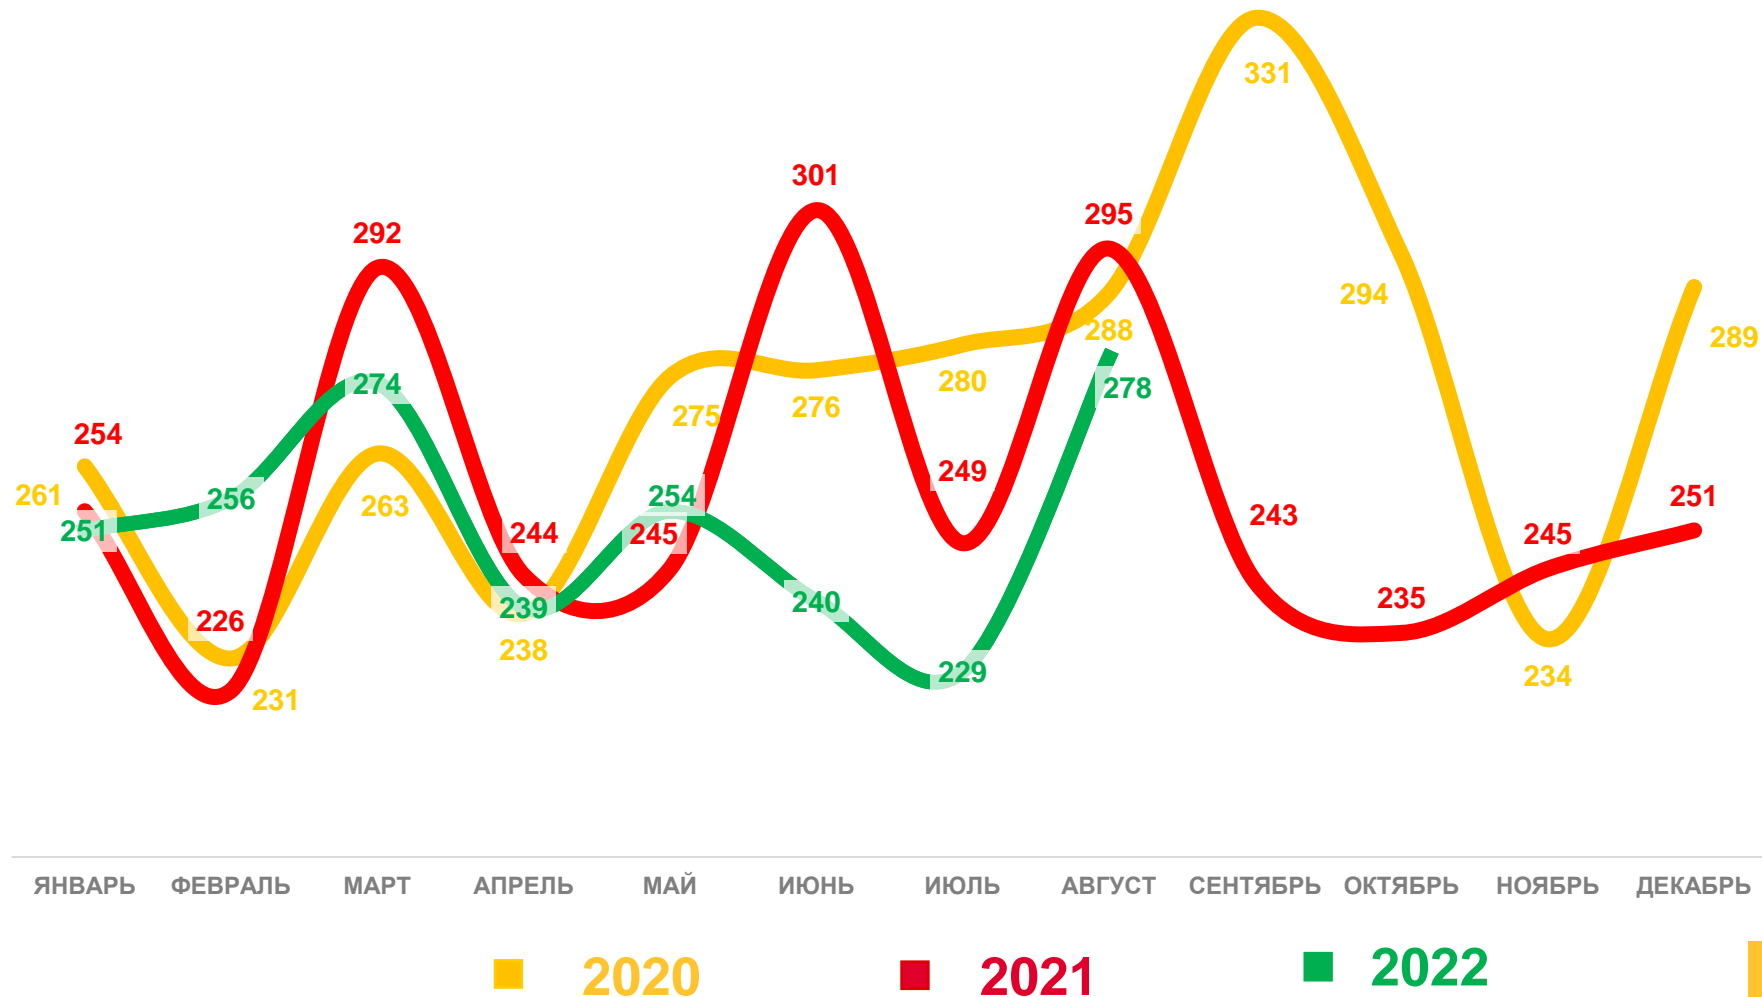

ЕСТЕСТВЕННОЕ ДВИЖЕНИЕ НАСЕЛЕНИЯ

ЧЕЛОВЕК

Показатели естественного движения населения

за январь-август 2022 года

человек

-521

Естественная убыль населения

в расчёте на 1000 человек населения

-2,5‰

Коэффициент естественной убыли

ЧИСЛО ЗАРЕГИСТРИРОВАННЫХ РОДИВШИХСЯ ЧЕЛОВЕК

Рождаемость

за январь-август 2022 года

2 021

человека

Число зарегистрированных родившихся

9,7‰

в расчёте на 1000 человек населения

Коэффициент рождаемости

-4,0%

Изменение к январю-августу 2021 года

РОДИВШИЕСЯ ПО ОЧЕРЕДНОСТИ РОЖДЕНИЯ

ЧЕЛОВЕК

Первые