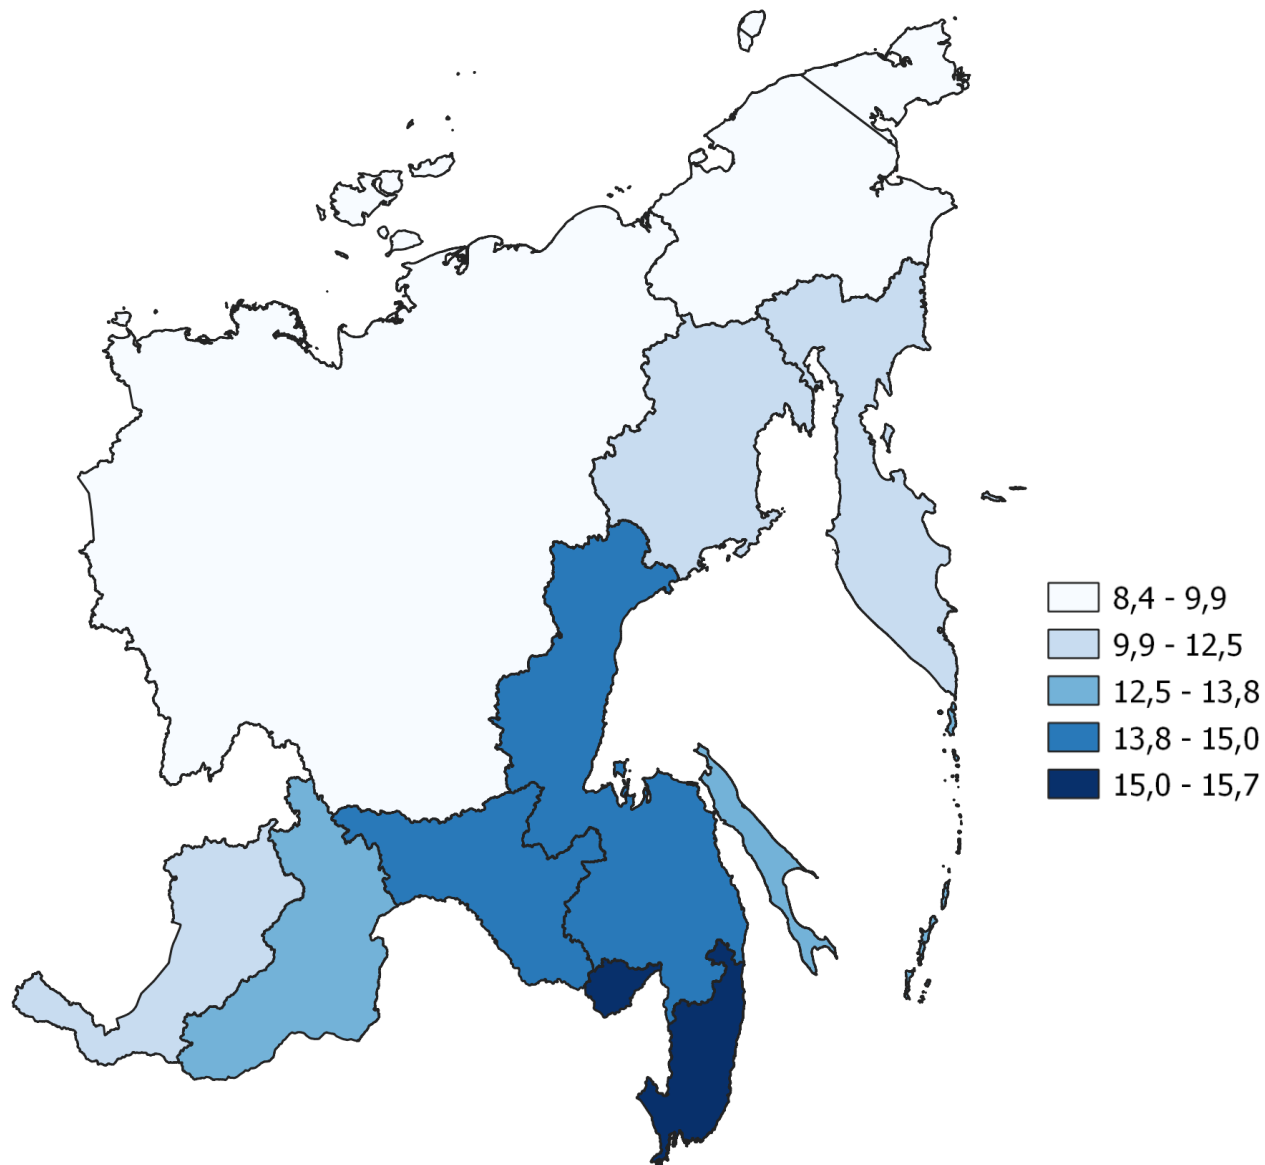

0,3%

КОЭФФИЦИЕНТЫ РОЖДАЕМОСТИ ПО РЕГИОНАМ ДВФО

ЗА ЯНВАРЬ-АВГУСТ 2022 ГОДА

Регионы Дальневосточного федерального округа
с наибольшими и наименьшими значениями

ЧИСЛО ЗАРЕГИСТРИРОВАННЫХ УМЕРШИХ

ЧЕЛОВЕК

Смертность

за январь-август 2022 года

2 542 человек

Число зарегистрированных умерших

12,2‰ в расчете на 1000 человек населения

Коэффициент смертности

-15,9%

Изменение к январю-августу 2021 года

КОЭФФИЦИЕНТЫ СМЕРТНОСТИ ПО РЕГИОНАМ ДВФО

ЗА ЯНВАРЬ-АВГУСТ 2022 ГОДА

Регионы Дальневосточного федерального округа с наибольшими и наименьшими значениями

ЧИСЛО ЗАРЕГИСТРИРОВАННЫХ БРАКОВ

ЕДИНИЦ

Брачность

за январь-август 2022 года

1 637 браков

Число зарегистрированных браков