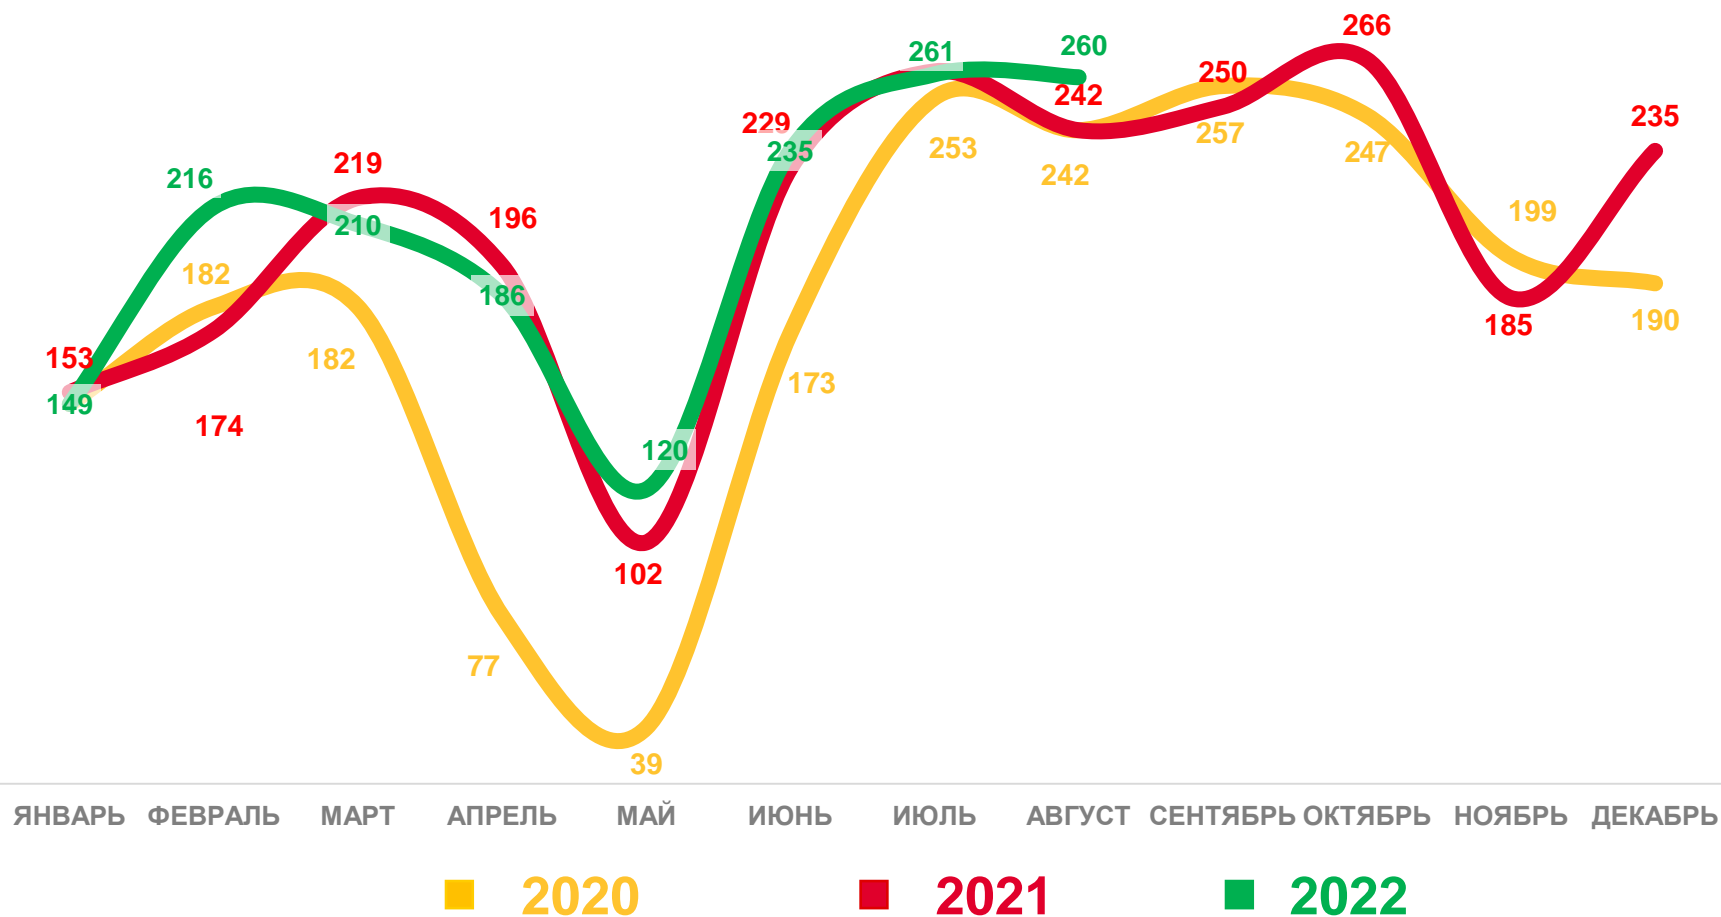

ЧИСЛО ЗАРЕГИСТРИРОВАННЫХ БРАКОВ

ЕДИНИЦ

Брачность

за январь-август 2022 года

1 637 браков

Число зарегистрированных браков

в расчете на 1000 человек населения

7,9%

Коэффициент брачности

3,0%

Изменение к январю-августу 2021 года