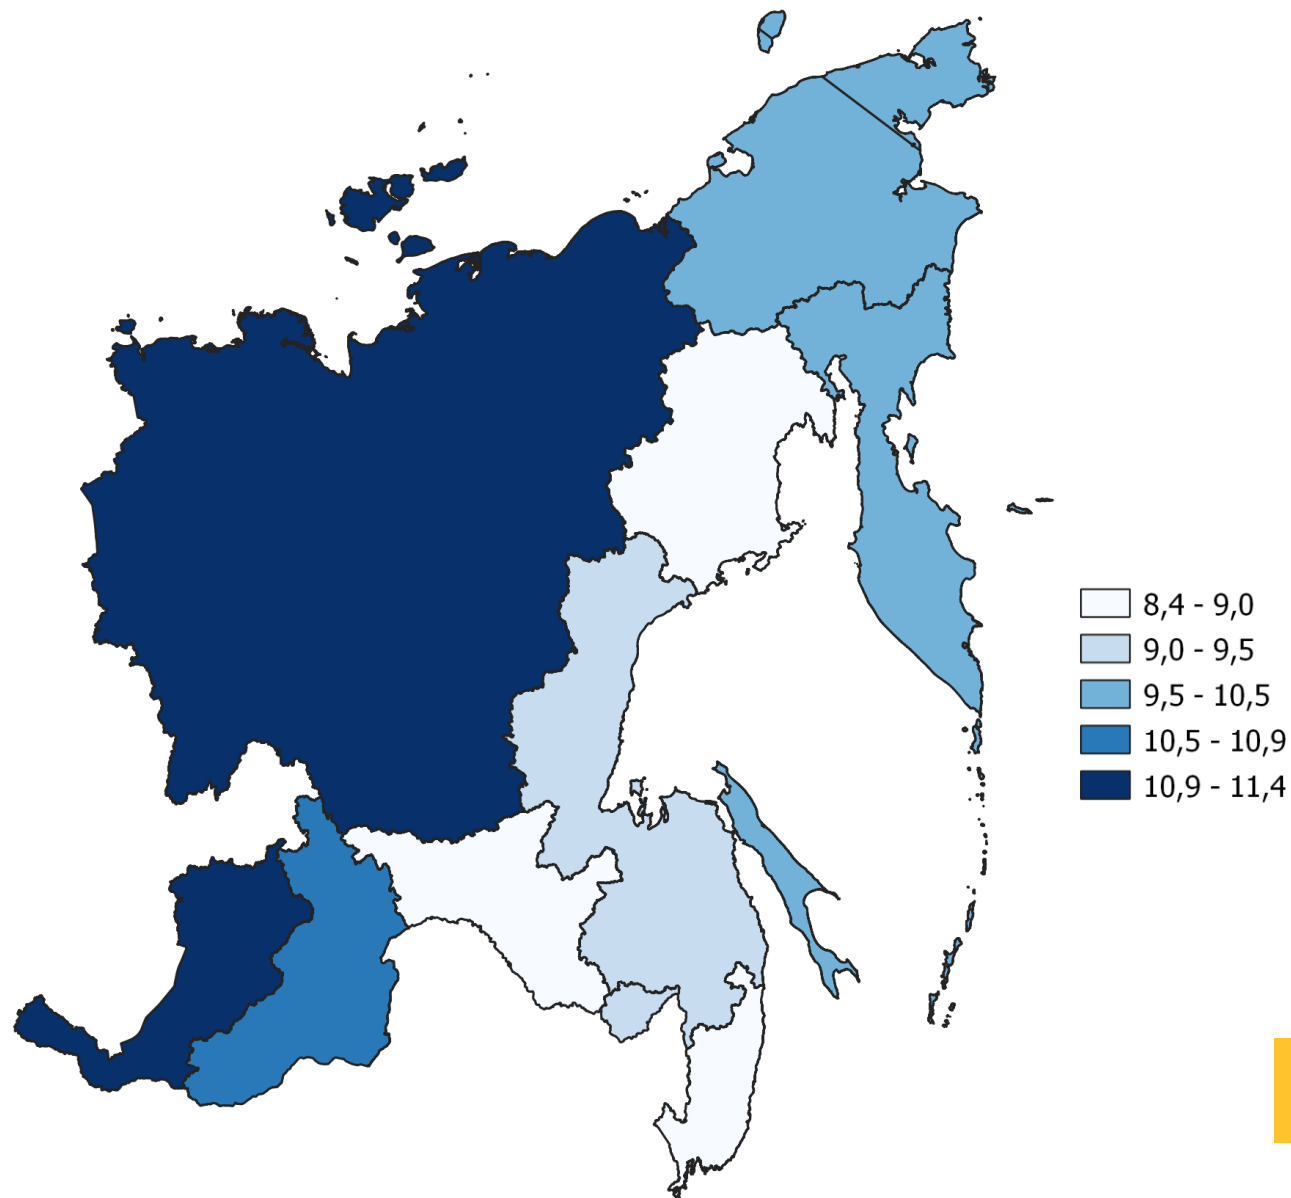

0,3%

КОЭФФИЦИЕНТЫ РОЖДАЕМОСТИ ПО РЕГИОНАМ ДВФО

ЗА ЯНВАРЬ-АВГУСТ 2022 ГОДА

Регионы Дальневосточного федерального округа
с наибольшими и наименьшими значениями

ЧИСЛО ЗАРЕГИСТРИРОВАННЫХ УМЕРШИХ

ЧЕЛОВЕК

Смертность

за январь-август 2022 года

2 542 человек

Число зарегистрированных умерших

12,2‰ в расчете на 1000 человек населения

Коэффициент смертности

-15,9%

Изменение к январю-августу 2021 года

КОЭФФИЦИЕНТЫ СМЕРТНОСТИ ПО РЕГИОНАМ ДВФО