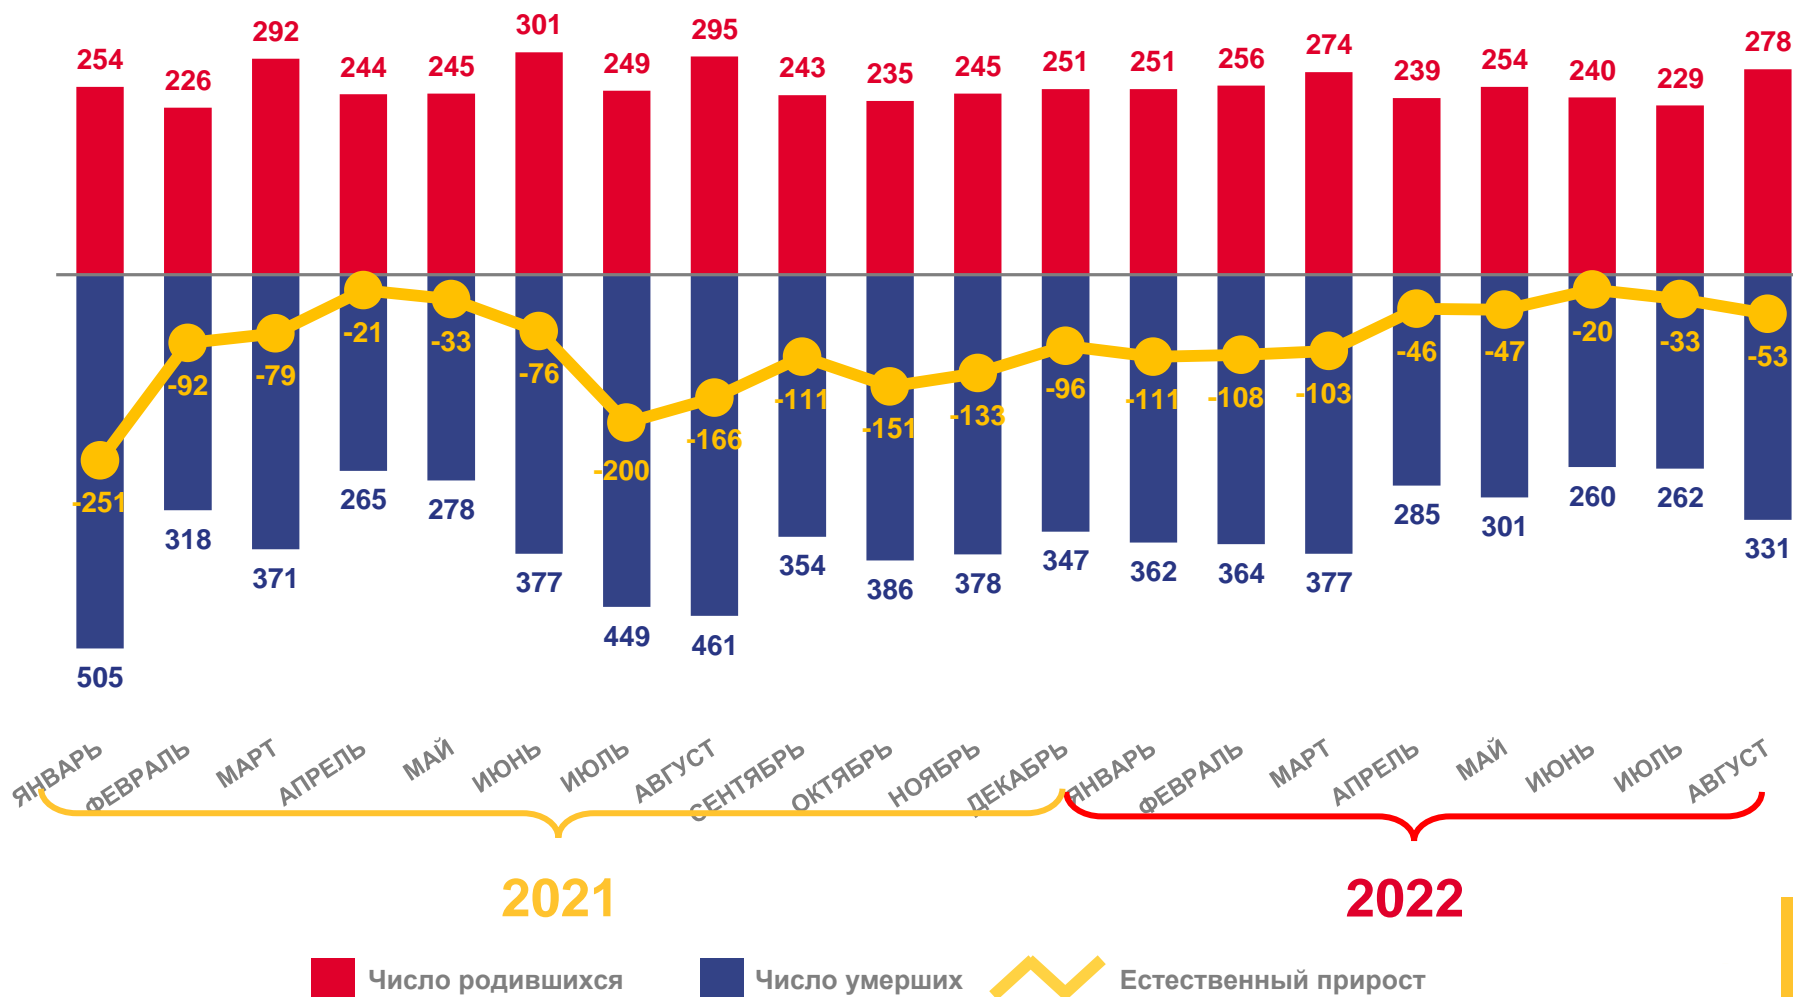

ЕСТЕСТВЕННОЕ ДВИЖЕНИЕ НАСЕЛЕНИЯ

ЧЕЛОВЕК

Показатели естественного движения населения

за январь-август 2022 года

человек

-521

Естественная убыль населения

в расчёте на 1000 человек населения

-2,5‰

Коэффициент естественной убыли