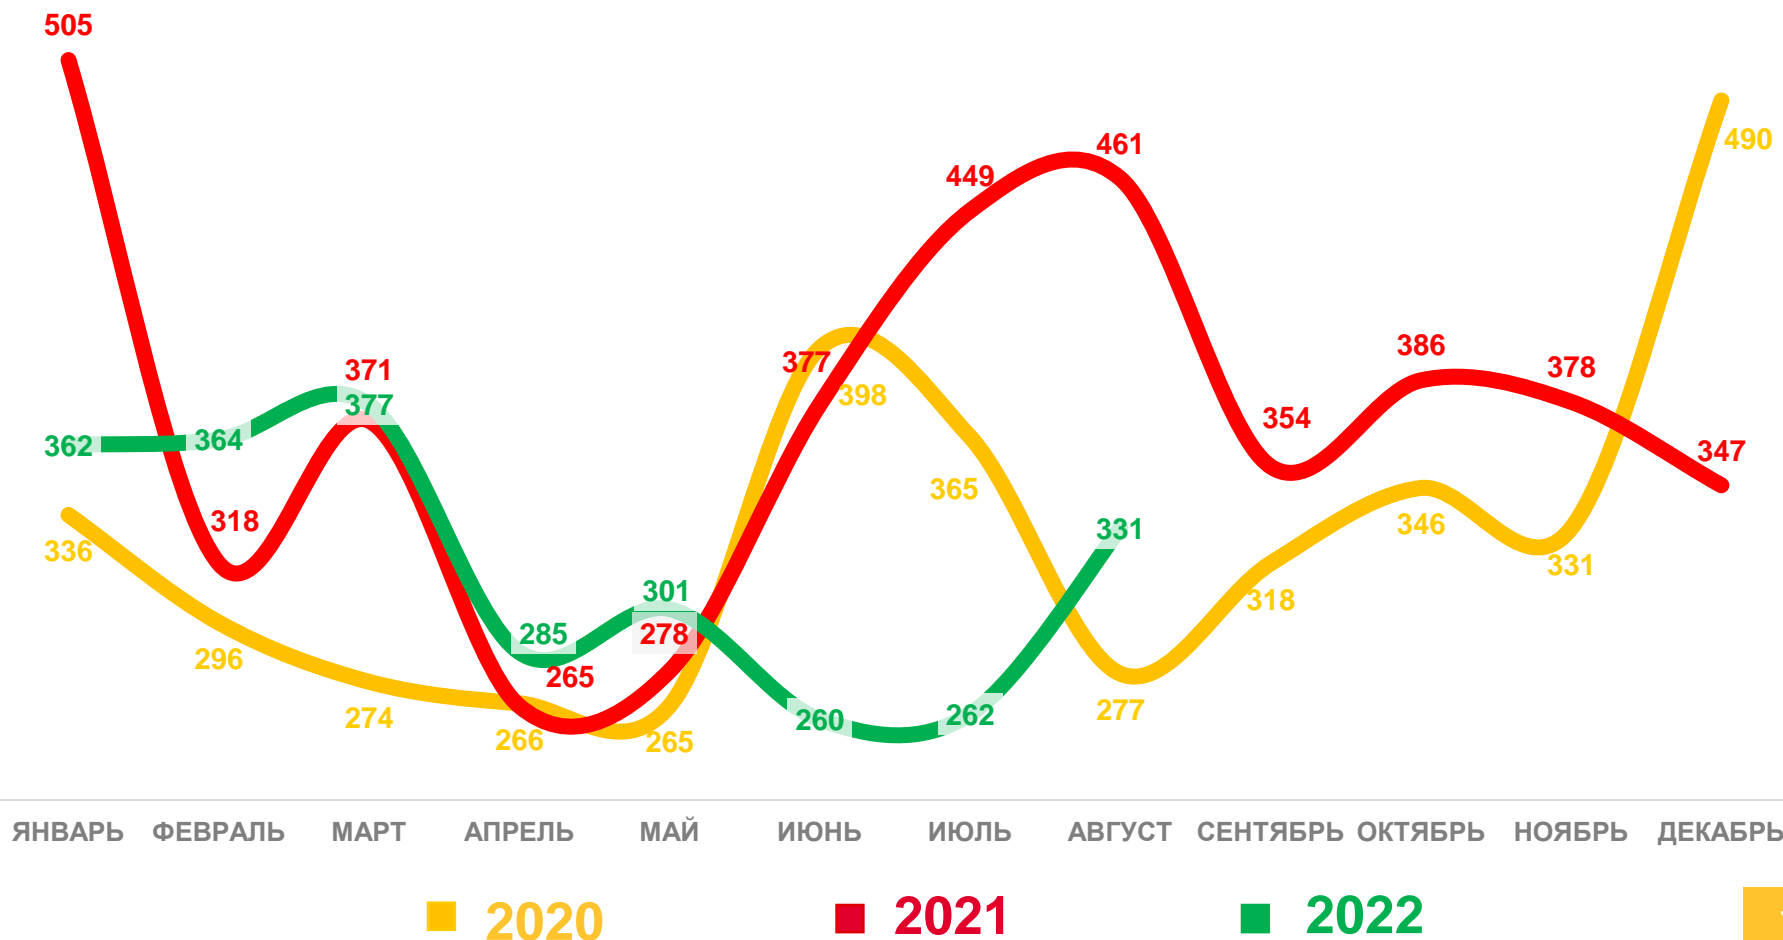

0,3%

КОЭФФИЦИЕНТЫ РОЖДАЕМОСТИ ПО РЕГИОНАМ ДВФО

ЗА ЯНВАРЬ-АВГУСТ 2022 ГОДА

Регионы Дальневосточного федерального округа
с наибольшими и наименьшими значениями

ЧИСЛО ЗАРЕГИСТРИРОВАННЫХ УМЕРШИХ

ЧЕЛОВЕК

Смертность

за январь-август 2022 года

2 542 человек

Число зарегистрированных умерших

12,2‰ в расчете на 1000 человек населения

Коэффициент смертности

-15,9%

Изменение к январю-августу 2021 года

КОЭФФИЦИЕНТЫ СМЕРТНОСТИ ПО РЕГИОНАМ ДВФО

ЗА ЯНВАРЬ-АВГУСТ 2022 ГОДА

Регионы Дальневосточного федерального округа с наибольшими и наименьшими значениями

ЧИСЛО ЗАРЕГИСТРИРОВАННЫХ БРАКОВ

ЕДИНИЦ

Брачность

за январь-август 2022 года

1 637 браков

Число зарегистрированных браков